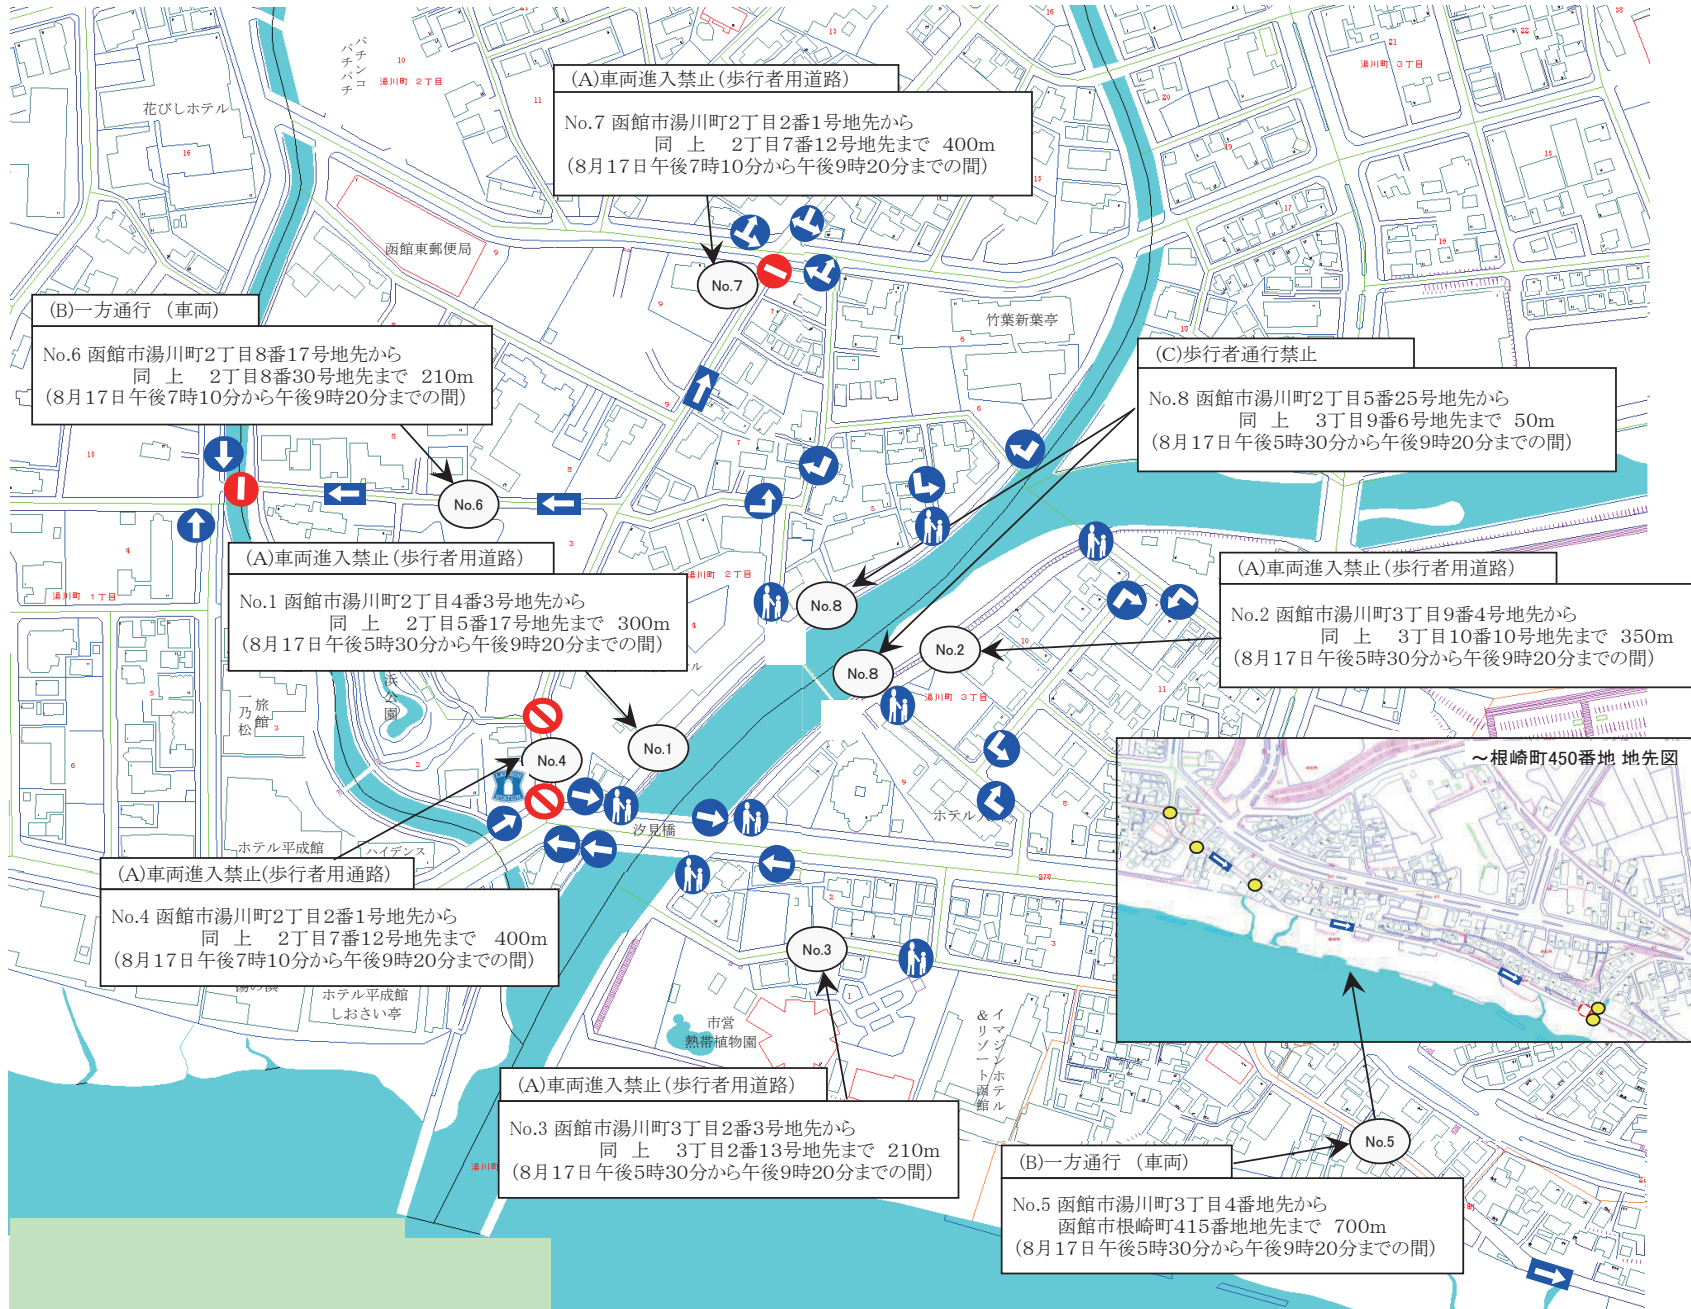

# 花火打上終了時からの国道一時通行止めについて

# 花火大会当日の交通規制について